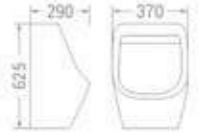

Top Inlet

size  
490 x 280 x 255 mm

available in  
White

code - 1641

code  
1641

Top Inlet/Back Inlet

size  
625 x 370 x 290 mm

available in  
White